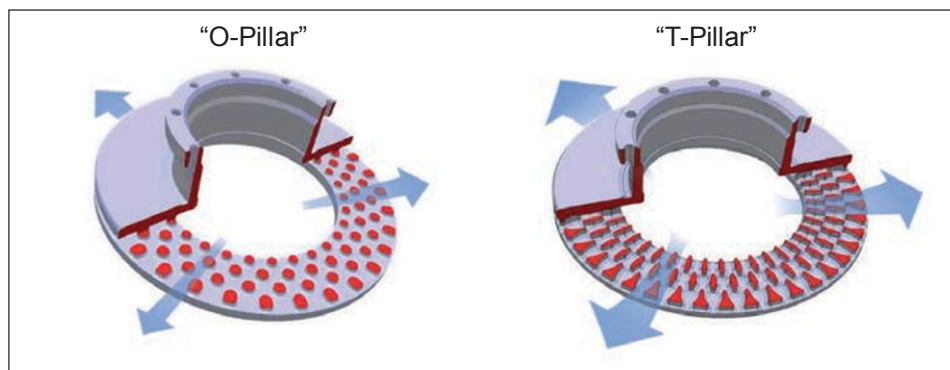

Představujeme Vám nový asymetrický brzdový kotouč určený k aplikacím na brzdách SB/SN7 pro Daimler

Co je nového?

Nový brzdový kotouč nabízí inovativní "T-Pillar" technologii namísto původní "O-Pillar" technologie, a asymetrický ventilační kanál.

- To vše bez dopadu na servisní intervaly- minimální tloušťka zůstává **37mm**.

Nové věcné číslo Knorr-Bremse	Staré věcné číslo Knorr-Bremse	Zákaznické číslo
K075758	II376380061 K050084	A942 421 1212
		A942 421 2112
		A942 421 2612

Servis

V případě potřeby výměny kotouče, Knorr-Bremse doporučuje vyměnit oba dva kotouče na nápravě.

Pro optimální aplikaci brzdových desek naleznete bližší informace v aplikaci - Knorr-Bremse vyhledávač brzdových desek - www.knorr-bremsecvs.com/brakepadfinder