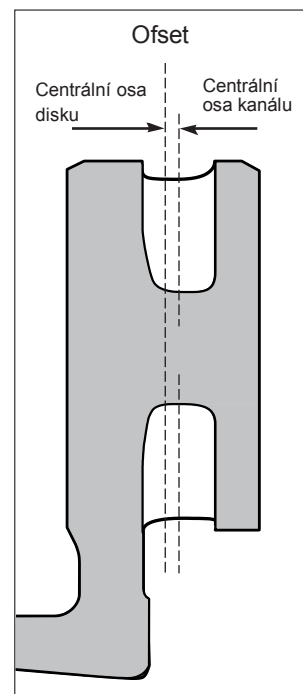

Představujeme Vám nový asymetrický brzdový kotouč určený k aplikacím na brzdách SB/SN7 pro Daimler

Co je nového?

Nový brzdový kotouč nabízí inovativní "T-Pillar" technologii namísto původní "O-Pillar" technologie, a asymetrický ventilační kanál.

- To vše bez dopadu na servisní intervaly- minimální tloušťka zůstává **37mm**.

Nové věcné číslo Knorr-Bremse	Staré věcné číslo Knorr-Bremse	Zákaznické číslo
K075758	II376380061 K050084	A942 421 1212
		A942 421 2112
		A942 421 2612

Servis

V případě potřeby výměny kotouče, Knorr-Bremse doporučuje vyměnit oba dva kotouče na nápravě.

Pro optimální aplikaci brzdových desek naleznete bližší informace v aplikaci - Knorr-Bremse vyhledávač brzdových desek - www.knorr-bremsecvs.com/brakepadfinder